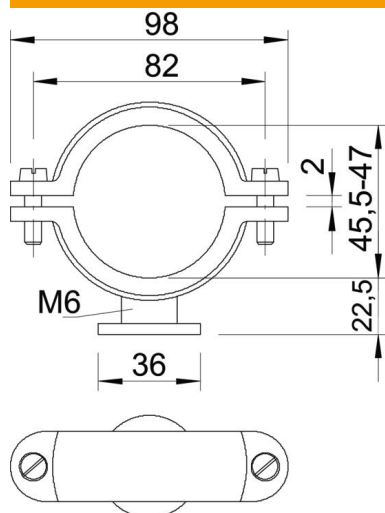

ISO-sokkelbøjle 45,5-47 mm

PS Polystyren

Stamdata

Artikelnummer	2130475
Type	2960 47 M6 LGR
Betegnelse 1	ISO-sokkelspænde
Producent	OBO
Dimension	45,5-47mm
Farve	lysgrå; RAL 7035
Materiale	Polystyren
Mindste SA-enhed	15
Mængdeenhed	Stykke
Vægt	4,235 kg
Vægtenhed	kg/100 par

Teknisk datablad

ISO-sokkelbøjle

Artikelnummer: 2130475

Dimensioner

Mål A	98 mm
Mål B	82 mm
Mål d	36 mm
Mål H	22,5 mm
Mål x	2 mm

Teknisk data

Antal kabler/rør	1
Udførelse	Lukket
Fastgørelsesmåde	Skruehul
Egnet inden for brandbeskyttelsesområdet	Nej
Gevind	M6
Størrelse	Pg 9
Halogenfri	Ja
Plastindkapsling	Nej
Skruer	M6 x 20
Spændområde D maks.	47 mm
Spændområde D min.	45,5 mm
UV-beständig	Nej