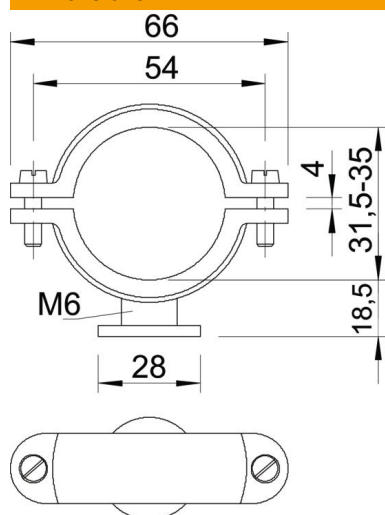

ISO-sokkelbøjle 31,5-35 mm

PS Polystyren

Stamdata

Artikelnummer	2130351
Type	2960 35 M6 LGR
Betegnelse 1	ISO-sokkelspænde
Producent	OBO
Dimension	31,5-35mm
Farve	lysgrå; RAL 7035
Materiale	Polystyren
Mindste SA-enhed	25
Mængdeenhed	Stykke
Vægt	1,761 kg
Vægtenhed	kg/100 par

Dimensioner

Mål A	66 mm
Mål B	54 mm
Mål d	28 mm
Mål H	18,5 mm
Mål x	4 mm

Teknisk data

Antal kabler/rør	1
Udførelse	Lukket
Fastgørelsesmåde	Skruehul
Egnet inden for brandbeskyttelsesområdet	Nej
Gevind	M6
Størrelse	Pg 9
Halogenfri	Ja
Plastindkapsling	Nej
Skruer	M5 x 14
Spændområde D maks.	35 mm
Spændområde D min.	31,5 mm
UV-beständig	Nej