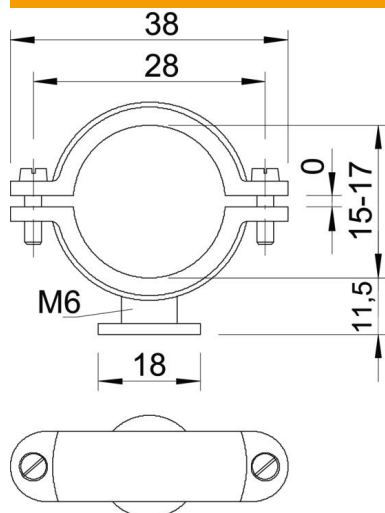

ISO-sokkelbøjle 15 mm

PS Polystyren

Stamdata

Artikelnummer	2130157
Type	2960 15 M6 LGR
Betegnelse 1	ISO-sokkelspænde
Producent	OBO
Dimension	15mm
Farve	lysgrå; RAL 7035
Materiale	Polystyren
Mindste SA-enhed	50
Mængdeenhed	Stykke
Vægt	0,51 kg
Vægtenhed	kg/100 par

Dimensioner

Mål A	38 mm
Mål B	28 mm
Mål d	18 mm
Mål d maks.	17 mm
Mål d min.	15 mm
Mål H	11,5 mm
Mål x	0 mm

Teknisk data

Antal kabler/rør	1
Udførelse	Lukket
Fastgørelsesmåde	Skruehul
Egnet inden for brandbeskyttelsesområdet	Nej
Gevind	M6
Størrelse	Pg 9
Halogenfri	Ja
Plastindkapsling	Nej
Skruer	M5 x 14
Spændområde D maks.	17 mm
Spændområde D min.	15 mm
UV-beständig	Nej