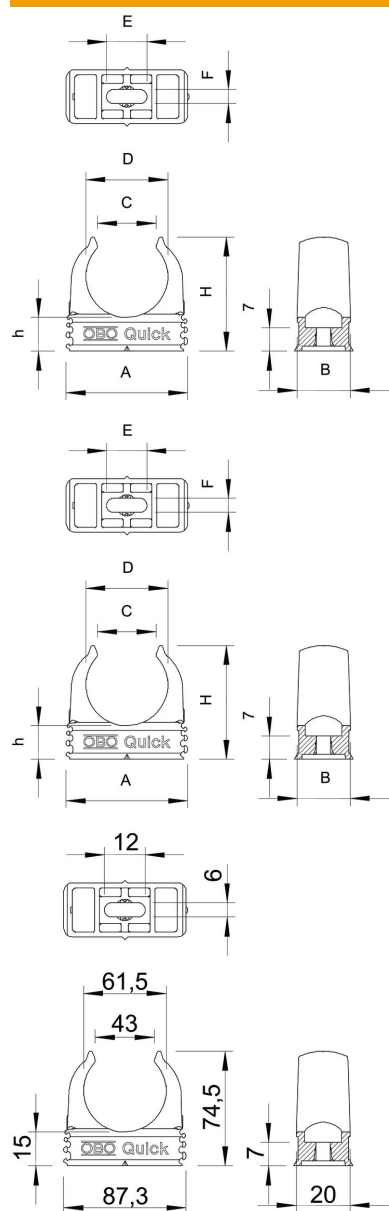

Udvendig bøjle til optag af metriske stålpanserør, lette og tunge isoleringsrør samt elinstallationsrør Quick-Pipe. Universelle fastgøringsmuligheder på væg og loft i indvendigt og beskyttet udendørs område. Med langhul til justering på siden ved montering med træskrue eller slagdyvel. Rørmontering uden brug af værktøj. Kan også opstilles ved siden af hinanden med OBO Multi-Quick- eller starQuick-bøjle. Størrelse M16 - M32 kan også skrues på gevind M6. Fastgørelsesafstand 50-60 cm, maks. udtræksværdier F ved 20 °C rumtemperatur, se tabellen.

PP Polypropylen

Stamdata

Artikelnummer	2149040
Type	2955 M63
Betegnelse 1	Quick-bøjle
Producent	OBO
Dimension	M63
Farve	lysegrå; RAL 7035
Materiale	Polypropylen
Mindste SA-enhed	20
Mængdeenhed	Stykke
Vægt	2,203 kg
Vægtenhed	kg/100 par

Dimensioner

Mål A	87,3 mm
Mål B	20 mm
Mål C	43 mm
Mål D	61,5 mm
Mål e	12 mm
Mål F	6 mm
Mål h	15 mm
Mål H	74,5 mm

Teknisk data

Kan række monteres	Ja
Antal kabler/rør	1
Udtræksværdier	175 N
Fastgørelsesmåde	Skruehul
Brudlast	0,23 kN
Brandhæmmede	iht. VDE 0471/DIN 695 del 2-1, testtemperatur 650 °C
Lukket	Nej
Halogenfri	Ja
Med indlæg	Nej
Nominal størrelse/tekst	M63
Montering af bøjler	Durchgangsloch,_auf_M6_Gewinde_aufschraubbar
Spændområde D maks.	63 mm
Spændområde D min.	63 mm
UV-beständig	Nej