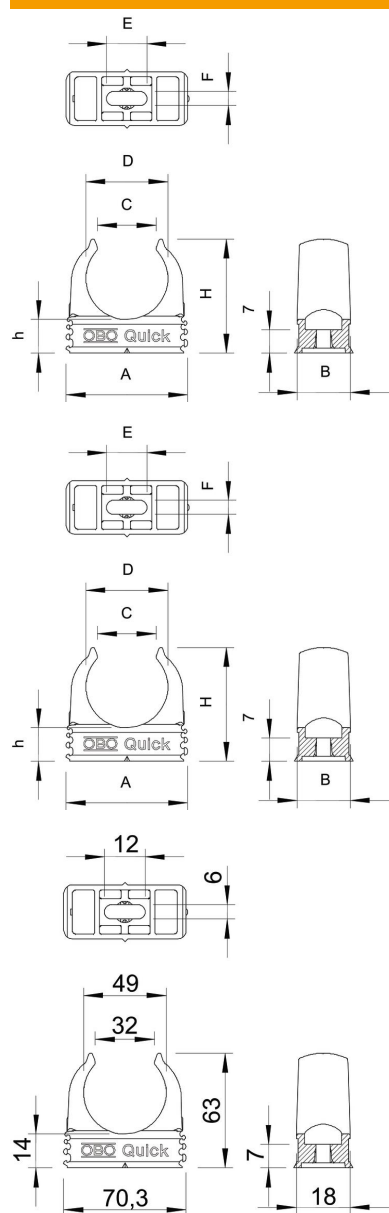

Udvendig bøjle til optag af metriske stålpanserør, lette og tunge isoleringsrør samt elinstallationsrør Quick-Pipe. Universelle fastgøringsmuligheder på væg og loft i indvendigt og beskyttet udendørs område. Med langhul til justering på siden ved montering med træskrue eller slagdyvel. Rørmontering uden brug af værktøj. Kan også opstilles ved siden af hinanden med OBO Multi-Quick- eller starQuick-bøjle. Størrelse M16 - M32 kan også skrues på gevind M6. Fastgørelsesafstand 50-60 cm, maks. udtræksværdier F ved 20 °C rumtemperatur, se tabellen.

### Stamdata

Artikelnummer	2149034
Type	2955 M50
Betegnelse 1	Quick-bøjle
Producent	OBO
Dimension	M50
Farve	lysegrå; RAL 7035
Materiale	Polypropylen
Mindste SA-enhed	25
Mængdeenhed	Stykke
Vægt	1,454 kg
Vægtenhed	kg/100 par

#### Dimensioner

Mål A	70,3 mm
Mål B	18 mm
Mål C	32 mm
Mål D	49 mm
Mål e	12 mm
Mål F	6 mm
Mål h	14 mm
Mål H	63 mm

### Teknisk data

Kan række monteres	Ja
Antal kabler/rør	1
Udtræksværdier	135 N
Fastgørelsesmåde	Skruehul
Brudlast	0,17 kN
Brandhæmmede	iht. VDE 0471/DIN 695 del 2-1, testtemperatur 650 °C
Lukket	Nej
Halogenfri	Ja
Med indlæg	Nej
Nominal størrelse/tekst	M50
Montering af bøjler	Durchgangsloch,_auf_M6_Gewinde_aufschraubbar
Spændområde D maks.	50 mm
Spændområde D min.	50 mm
UV-beständig	Nej