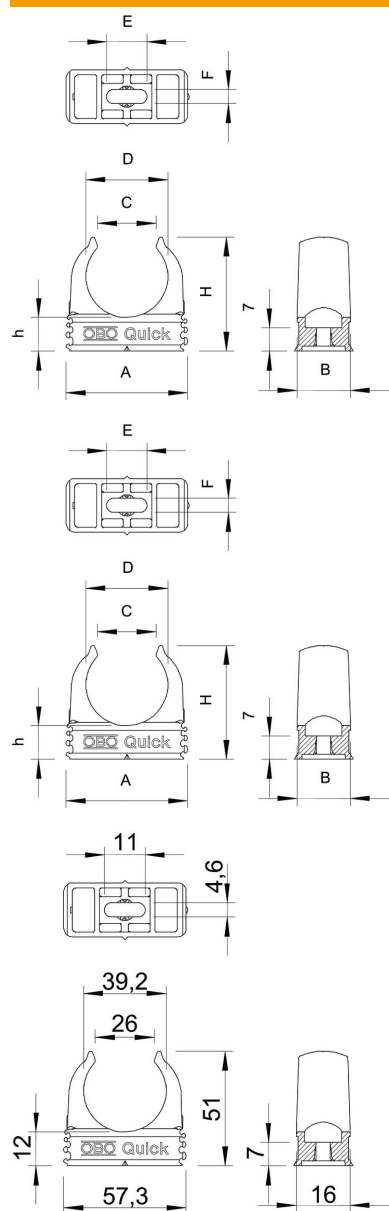

Udvendig bøjle til optag af metriske stålpanserør, lette og tunge isoleringsrør samt elinstallationsrør Quick-Pipe. Universelle fastgøringsmuligheder på væg og loft i indvendigt og beskyttet udendørs område. Med langhul til justering på siden ved montering med træskrue eller slagdyvel. Rørmontering uden brug af værktøj. Kan også opstilles ved siden af hinanden med OBO Multi-Quick- eller starQuick-bøjle. Størrelse M16 - M32 kan også skrues på gevind M6. Fastgørelsesafstand 50-60 cm, maks. udtræksværdier F ved 20 °C rumtemperatur, se tabellen.

#### Stamdata

Artikelnummer	2149028
Type	2955 M40
Betegnelse 1	Quick-bøjle
Producent	OBO
Dimension	M40
Farve	lysegrå; RAL 7035
Materiale	Polypropylen
Mindste SA-enhed	50
Mængdeenhed	Stykke
Vægt	0,835 kg
Vægtenhed	kg/100 par

#### Dimensioner

Mål A	57,3 mm
Mål B	16 mm
Mål C	26 mm
Mål D	39,2 mm
Mål e	11 mm
Mål F	4,6 mm
Mål h	12 mm
Mål H	51 mm

### Teknisk data

Kan række monteres	Ja
Antal kabler/rør	1
Udtræksværdier	110 N
Fastgørelsesmåde	Skruehul
Brudlast	0,14 kN
Brandhæmmede	iht. VDE 0471/DIN 695 del 2-1, testtemperatur 650 °C
Lukket	Nej
Halogenfri	Ja
Med indlæg	Nej
Nominal størrelse/tekst	M40
Montering af bøjler	Durchgangsloch,_auf_M6_Gewinde_aufschraubbar
Spændområde D maks.	40 mm
Spændområde D min.	40 mm
UV-beständig	Nej