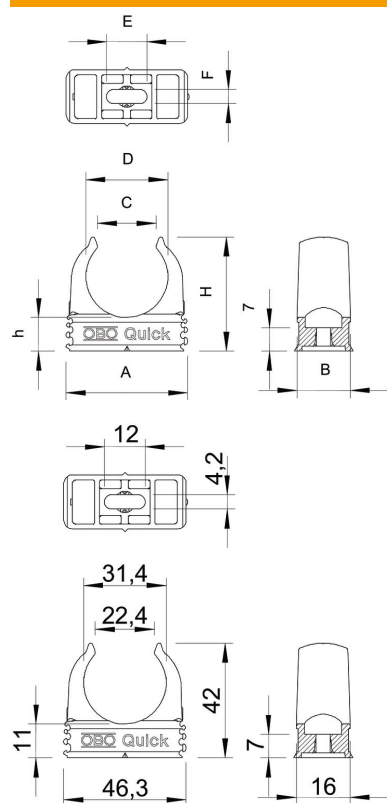

Udvendig bøjle til optag af metriske stålpanserør, lette og tunge isoleringsrør samt elinstallationsrør Quick-Pipe. Universelle fastgøringsmuligheder på væg og loft i indvendigt og beskyttet udendørs område. Med langhul til justering på siden ved montering med træskrue eller slagdyvel. Rørmontering uden brug af værktøj. Kan også opstilles ved siden af hinanden med OBO Multi-Quick- eller starQuick-bøjle. Størrelse M16 - M32 kan også skrues på gevind M6. Fastgørelsesafstand 50-60 cm, maks. udtræksværdier F ved 20 °C rumtemperatur, se tabellen.

PP Polypropylen

Stamdata

Artikelnummer	2149022
Type	2955 M32
Betegnelse 1	Quick-bøjle
Producent	OBO
Dimension	M32
Farve	lysegrå; RAL 7035
Materiale	Polypropylen
Mindste SA-enhed	50
Mængdeenhed	Stykke
Vægt	0,63 kg
Vægtenhed	kg/100 par

Dimensioner

Mål A	46,3 mm
Mål B	16 mm
Mål C	22,4 mm
Mål D	31,4 mm
Mål e	12 mm
Mål F	4,2 mm
Mål h	11 mm
Mål H	42 mm

Teknisk data

Kan række monteres	Ja
Antal kabler/rør	1
Udtræksværdier	100 N
Fastgørelsesmåde	Skruehul
Brudlast	0,12 kN
Lukket	Nej
Halogenfri	Ja
Med indlæg	Nej
Nominal størrelse/tekst	M32
Montering af bøjler	Durchgangsloch,_auf_M6_Gewinde_aufschraubbar
Spændområde D maks.	32 mm
Spændområde D min.	32 mm
UV-beständig	Nej