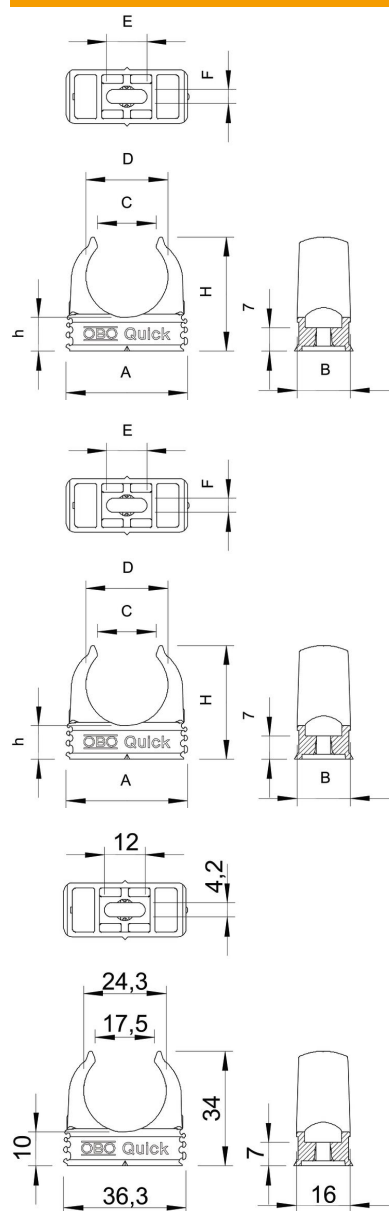

Udvendig bøjle til optag af metriske stålpanserør, lette og tunge isoleringsrør samt elinstallationsrør Quick-Pipe. Universelle fastgøringsmuligheder på væg og loft i indvendigt og beskyttet udendørs område. Med langhul til justering på siden ved montering med træskrue eller slagdyvel. Rørmontering uden brug af værktøj. Kan også opstilles ved siden af hinanden med OBO Multi-Quick- eller starQuick-bøjle. Størrelse M16 - M32 kan også skrues på gevind M6. Fastgørelsesafstand 50-60 cm, maks. udtræksværdier F ved 20 °C rumtemperatur, se tabellen.

PP Polypropylen

Stamdata

Artikelnummer	2149016
Type	2955 M25
Betegnelse 1	Quick-bøjle
Producent	OBO
Dimension	M25
Farve	lysegrå; RAL 7035
Materiale	Polypropylen
Mindste SA-enhed	100
Mængdeenhed	Stykke
Vægt	0,43 kg
Vægtenhed	kg/100 par

Teknisk datablad

Quick-bøjle, lysegrå

Artikelnummer: 2149016

Dimensioner

Mål A	36,3 mm
Mål B	16 mm
Mål C	17,5 mm
Mål D	24,3 mm
Mål e	12 mm
Mål F	4,2 mm
Mål h	10 mm
Mål H	34 mm

Teknisk data

Kan række monteres	Ja
Antal kabler/rør	1
Udtræksværdier	100 N
Fastgørelsesmåde	Skruehul
Brudlast	0,1 kN
Brandhæmmede	iht. VDE 0471/DIN 695 del 2-1, testtemperatur 650 °C
Lukket	Nej
Halogenfri	Ja
Med indlæg	Nej
Nominal størrelse/tekst	M25
Montering af bøjler	Durchgangsloch,_auf_M6_Gewinde_aufschraubbar
Spændområde D maks.	25 mm
Spændområde D min.	25 mm
UV-beständig	Nej