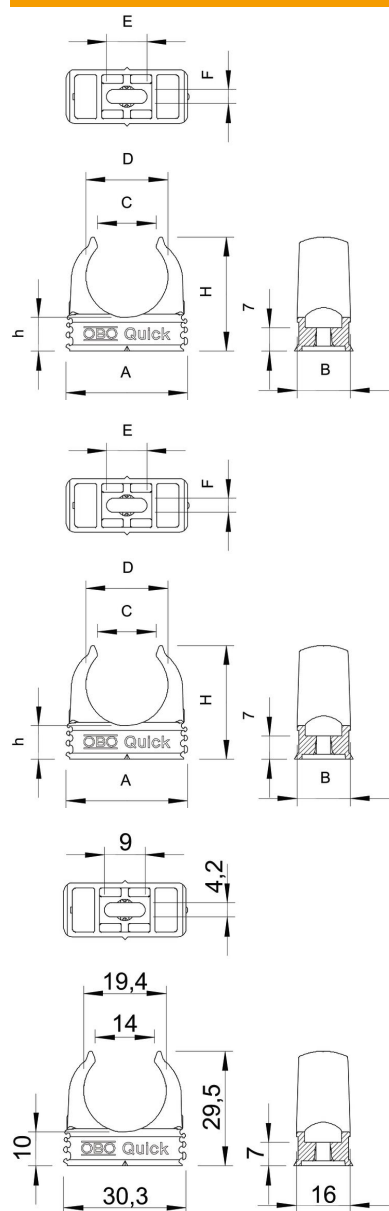

Udvendig bøjle til optag af metriske stålpanserør, lette og tunge isoleringsrør samt elinstallationsrør Quick-Pipe. Universelle fastgøringsmuligheder på væg og loft i indvendigt og beskyttet udendørs område. Med langhul til justering på siden ved montering med træskrue eller slagdyvel. Rørmontering uden brug af værktøj. Kan også opstilles ved siden af hinanden med OBO Multi-Quick- eller starQuick-bøjle. Størrelse M16 - M32 kan også skrues på gevind M6. Fastgørelsesafstand 50-60 cm, maks. udtræksværdier F ved 20 °C rumtemperatur, se tabellen.

### Stamdata

Artikelnummer	2149010
Type	2955 M20
Betegnelse 1	Quick-bøjle
Producent	OBO
Dimension	M20
Farve	lysegrå; RAL 7035
Materiale	Polypropylen
Mindste SA-enhed	100
Mængdeenhed	Stykke
Vægt	0,325 kg
Vægtenhed	kg/100 par

#### Dimensioner

Mål A	30,3 mm
Mål B	16 mm
Mål C	14 mm
Mål D	19,4 mm
Mål e	9 mm
Mål F	4,2 mm
Mål h	10 mm
Mål H	29,5 mm

### Teknisk data

Kan række monteres	Ja
Antal kabler/rør	1
Udtræksværdier	75 N
Fastgørelsesmåde	Skruehul
Brudlast	0,09 kN
Lukket	Nej
Halogenfri	Ja
Med indlæg	Nej
Nominal størrelse/tekst	M20
Montering af bøjler	Durchgangsloch,_auf_M6_Gewinde_aufschraubbar
Spændområde D maks.	20 mm
Spændområde D min.	20 mm
UV-beständig	Nej