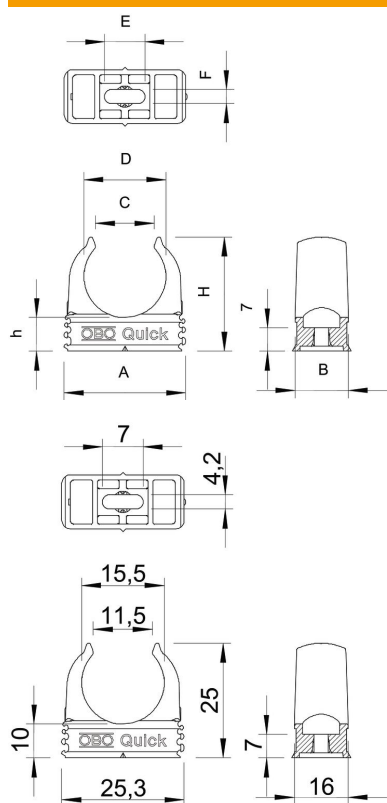

Udvendig bøjle til optag af metriske stålpanserør, lette og tunge isoleringsrør samt elinstallationsrør Quick-Pipe. Universelle fastgøringmuligheder på væg og loft i indvendigt og beskyttet udendørs område. Med langhul til justering på siden ved montering med træskrue eller slagdyvel. Rørmontering uden brug af værktøj. Kan også opstilles ved siden af hinanden med OBO Multi-Quick- eller starQuick-bøjle. Størrelse M16 - M32 kan også skrues på gevind M6. Fastgørelsesafstand 50-60 cm, maks. udtræksværdier F ved 20 °C rumtemperatur, se tabellen.

PP Polypropylen

Stamdata

Artikelnummer	2149004
Type	2955 M16
Betegnelse 1	Quick-bøjle
Producent	OBO
Dimension	M16
Farve	lysegrå; RAL 7035
Materiale	Polypropylen
Mindste SA-enhed	100
Mængdeenhed	Stykke
Vægt	0,252 kg
Vægtenhed	kg/100 par

Dimensioner

Mål A	25,3 mm
Mål B	16 mm
Mål C	11,5 mm
Mål D	15,5 mm
Mål e	7 mm
Mål F	4,2 mm
Mål h	10 mm
Mål H	25 mm

Teknisk data

Kan række monteres	Ja
Antal kabler/rør	1
Udtræksværdier	65 N
Fastgørelsesmåde	Skruehul
Brudlast	0,07 kN
Brandhæmmede	iht. VDE 0471/DIN 695 del 2-1, testtemperatur 650 °C
Lukket	Nej
Halogenfri	Ja
Med indlæg	Nej
Nominal størrelse/tekst	M16
Montering af bøjler	Durchgangsloch,_auf_M6_Gewinde_aufschraubbar
Spændområde D maks.	16 mm
Spændområde D min.	16 mm
UV-beständig	Nej