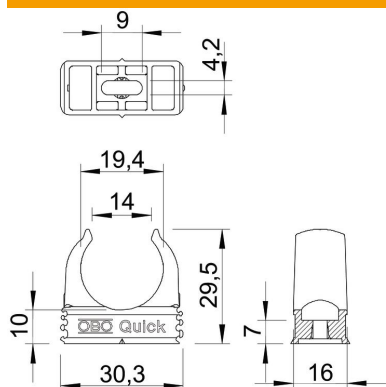

Teknisk datablad

Quick-bøjle, brandhæmmende ren hvid

Artikelnummer: 2149357

Brandhæmmende udvendig bøjle til optag af metriske stålpanserør, lette og tunge isoleringsrør samt elinstallationsrør Quick-Pipe. Universelle fastgøringsmuligheder på væg og loft i indvendigt og beskyttet udendørs område. Med langhul til justering på siden ved montering med træskrue eller slagdyvel. Rørmontering uden brug af værktøj. Kan også opstilles ved siden af hinanden med OBO Multi-Quick- eller starQuick-bøjle. Størrelse M16 - M32 kan også skrues på gevind M6. Fastgørelsesafstand 50-60 cm, maks. udtræksværdier F ved 20 °C rumtemperatur, se tabellen.

PP Polypropylen

Stamdata

Artikelnummer	2149357
Type	2955 F M20 RW
Betegnelse 1	Quick-bøjle
Betegnelse 2	Brandhæmmede
Producent	OBO
Dimension	M20
Farve	renhvid; RAL 9010
Materiale	Polypropylen
Mindste SA-enhed	100
Mængdeenhed	Stykke
Vægt	0,325 kg
Vægtenhed	kg/100 par

Teknisk datablad

Quick-bøjle, brandhæmmende ren hvid

Artikelnummer: 2149357

Dimensioner

Mål A	30,3 mm
Mål B	16 mm
Mål C	14 mm
Mål D	19,4 mm
Mål e	9 mm
Mål F	4,2 mm
Mål h	10 mm
Mål H	29,5 mm

Teknisk data

Kan rækkesmonteres	Ja
Antal kabler/rør	1
Udtræksværdier	75 N
Fastgørelsesmåde	Skruehul
Brandhæmmede	iht. VDE 0471/DIN 695 del 2-1, testtemperatur 750 °C
Lukket	Nej
Halogenfri	Ja
Med indlæg	Nej
Nominal størrelse/tekst	M20
Montering af bøjler	Durchgangsloch,_auf_M6_Gewinde_aufschraubbar
Spændområde D maks.	20 mm
Spændområde D min.	20 mm
UV-beständig	Nej