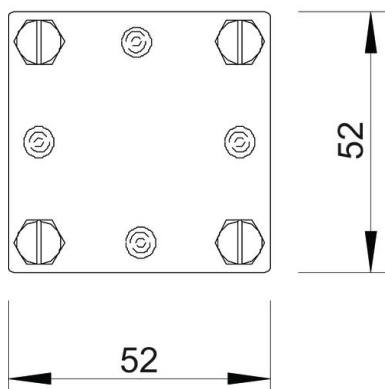

Teknisk datablad

Krydsklemme til fladleder

Artikelnummer: 5314534

- Opfylder kravene i VDE 0185-305-3 (IEC/ EN 62305-3)
- Pasning: maks. FL 30 x FL 30
- Uden mellemlade
- Monteret med 4 sekskantskruer M6 x 20 (F)

St Stål

FT Varmgalvaniseret

Stamdata

Artikelnummer	5314534
Type	255 A-FL30 FT
Betegnelse 1	Krydssamlestykke
Betegnelse 2	Uden mellemlade
Producent	OBO
Dimension	30mm
Materiale	Stål
Overflade	Varmgalvaniseret
Overfladestandard	DIN EN ISO 1461
Mindste SA-enhed	20
Mængdeenhed	Stykke
Vægt	11,5 kg
Vægtenhed	kg/100 par

Teknisk datablad

Krydsklemme til fladleder

Artikelnummer: 5314534

Dimensioner

Mål A	52 mm
Mål B	52 mm

Teknisk data

Fastgørelsesskruens type	Sekskantskrue
Forbindelsestype	Krydsklemme
Lynstrømsbæreevne	H/100 kA
Egnet til forbindelse	Fladleder FI 30 / FI 30
Pasning	max. FL30 mm
Skilleplade	Nej