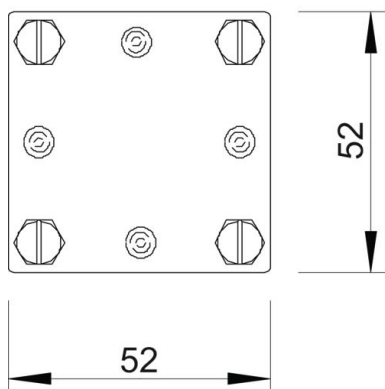

## Krydsklemme til fladleder, med skilleplade

Artikelnummer: 5314518

### Dimensioner

Mål A	52 mm
Mål B	52 mm
Mål L	52 mm