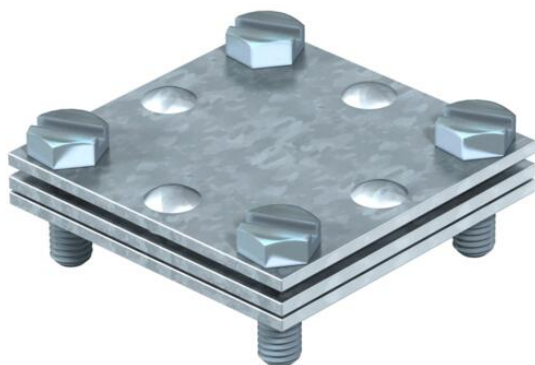

## Krydsklemme til fladleder, med skilleplade

Artikelnummer: 5314518

- Opfylder kravene i IEC/ EN 62305-3
  - Pasning: maks. FL30 x FL30
- Med mellemlade  
Monteres med 4 sekskantskruer M6 x 20 F

**St** Stål

**FT** Varmgalvaniseret

### Stamdata

Artikelnummer	5314518
Type	255 30
Betegnelse 1	Krydssamlestykke
Producent	OBO
Dimension	30mm
Materiale	Stål
Overflade	Varmgalvaniseret
Overfladestandard	DIN EN ISO 1461
Mindste SA-enhed	20
Mængdeenhed	Stykke
Vægt	16,65 kg
Vægtenhed	kg/100 par

### Teknisk data

Fastgørelsesskruens type	Sekskantskrue
Forbindelsestype	Krydsklemme
Lynstrømsbæreevne	H/100 kA
Egnet til forbindelse	Fladleder FI 30 / FI 30
Pasning	max. FL30 mm
Skilleplade	Ja