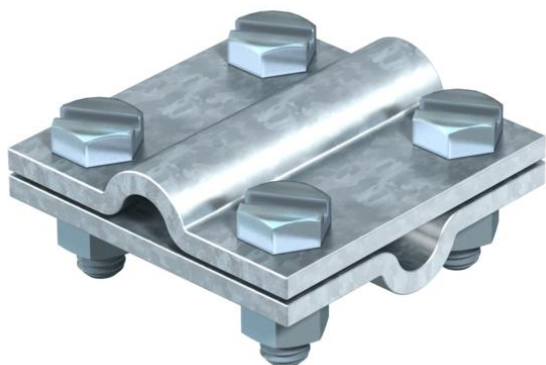

## Krydsklemme Rd 8-10 mm

Artikelnummer: 5312592

- Opfylder kravene iht. VDE 0185-305-3 (IEC/ EN 62305-3)
- Pasning: Rd 8-10 x Rd 8-10
- Monteret med 4 sekskantskruer M8 x 25 og 4 sekskantmøtrikker M8 (F)

**St** Stål  
**FT** Varmgalvaniseret

### Stamdata

Artikelnummer	5312592
Type	253 S3 FT
Betegnelse 1	Krydsforbindelse rund/rund
Betegnelse 2	Uden melleplade
Producent	OBO
Dimension	8-10mm
Materiale	Stål
Overflade	Varmgalvaniseret
Overfladestandard	DIN EN ISO 1461
Mindste SA-enhed	3400
Mængdeenhed	Stykke
Vægt	23,3 kg
Vægtenhed	kg/100 par

### Teknisk data

Fastgørelsesskruens type	Sekskantskrue
Forbindelsestype	Krydsklemme
Lynstrømsbæreevne	H/100 kA
Egnet til forbindelse	Rundleder Rd 8-10 / Rd 8-10
Pasning	Rd 8-10 mm
Skilleplade	Nej