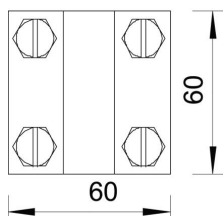

Teknisk datablad

Krydsklemme Rd 8-10 mm

Artikelnummer: 5312604

- Opfylder kravene iht. VDE 0185-305-3 (IEC/ EN 62305-3)
- Pasning: Rd 8-10 x Rd 8-10
- Monteret med 4 sekskantskruer M8 x 25 og 4 sekskantmøtrikker M8 (F)

St	Stål
FT	Varmgalvaniseret

Stamdata

Artikelnummer	5312604
Type	253 8X8
Betegnelse 1	Krydssamlestykke
Producent	OBO
Dimension	8-10mm
Materiale	Stål
Overflade	Varmgalvaniseret
Overfladestandard	DIN EN ISO 1461
Mindste SA-enhed	25
Mængdeenhed	Stykke
Vægt	22,9 kg
Vægtenhed	kg/100 par

Dimensioner

Mål A	60 mm
Mål B	60 mm

Teknisk datablad

Krydsklemme Rd 8-10 mm

Artikelnummer: 5312604

Teknisk data

Fastgørelsesskruens type	Sekskantskrue
Forbindelsestype	Krydsklemme
Lynstrømsbæreevne	H/100 kA
Egnet til forbindelse	Rundleder Rd 8-10 / Rd 8-10
Pasning	Rd 8-10 mm
Skilleplade	Nej