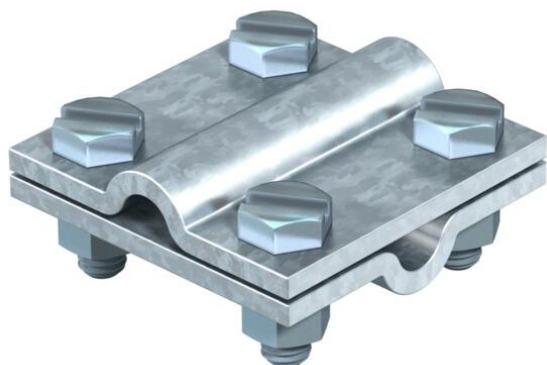

Teknisk datablad

Krydsklemme Rd 8-10 mm

Artikelnummer: 5312604

- Opfylder kravene iht. VDE 0185-305-3 (IEC/ EN 62305-3)
- Pasning: Rd 8-10 x Rd 8-10
- Monteret med 4 sekskantskruer M8 x 25 og 4 sekskantmøtrikker M8 (F)

St	Stål
FT	Varmgalvaniseret

Stamdata

Artikelnummer	5312604
Type	253 8X8
Betegnelse 1	Krydssamlestykke
Producent	OBO
Dimension	8-10mm
Materiale	Stål
Overflade	Varmgalvaniseret
Overfladestandard	DIN EN ISO 1461
Mindste SA-enhed	25
Mængdeenhed	Stykke
Vægt	22,9 kg
Vægtenhed	kg/100 par

Dimensioner

Mål A	60 mm
Mål B	60 mm

Teknisk datablad

Krydsklemme Rd 8-10 mm

Artikelnummer: 5312604

Teknisk data

Fastgørelsesskruens type	Sekskantskrue
Forbindelsestype	Krydsklemme
Lynstrømsbæreevne	H/100 kA
Egnet til forbindelse	Rundleder Rd 8-10 / Rd 8-10
Pasning	Rd 8-10 mm
Skilleplade	Nej