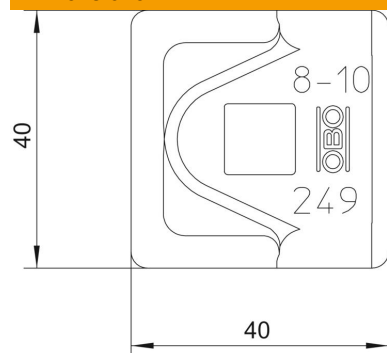

## Stamdata

Artikelnummer	5311554
Type	249 8-10 VA-OT
Betegnelse 1	Snapklemmer
Betegnelse 2	Overdel
Producent	OBO
Dimension	40x40mm
Materiale	Rustfrit stål 1.4301
Mindste SA-enhed	100
Mængdeenhed	Stykke
Vægt	3,13 kg
Vægtenhed	kg/100 par

# Teknisk datablad

Hurtigt forbindelse, øverste del Rd 8-10 mm

Artikelnummer: 5311554

## Dimensioner

Mål A | 40 mm

## Teknisk data

Pasning | Rd 8-10 mm