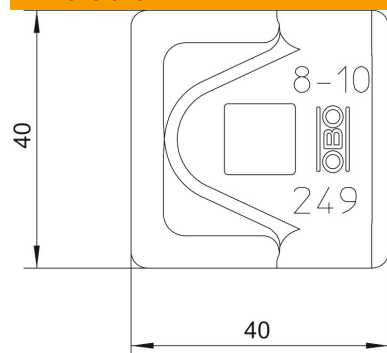

Teknisk datablad

Hurtigt forbindelse, øverste del Rd 8-10 mm

Artikelnummer: 5311503

- Til rundlederfastgørelse RD 8-10
- Eget til M10-skruer

St	Stål
FT	Varmgalvaniseret

Stamdata

Artikelnummer	5311503
Type	249 8-10 ST-OT
Betegnelse 1	Snapklemmer
Betegnelse 2	Overdel
Producent	OBO
Dimension	40x40mm
Materiale	Stål
Overflade	Varmgalvaniseret
Overfladestandard	DIN EN ISO 1461
Mindste SA-enhed	100
Mængdeenhed	Stykke
Vægt	3,24 kg
Vægtenhed	kg/100 par

Teknisk datablad

Hurtigt forbindelse, øverste del Rd 8-10 mm

Artikelnummer: 5311503

Dimensioner

Mål A 40 mm

Teknisk data

Pasning Rd 8-10 mm