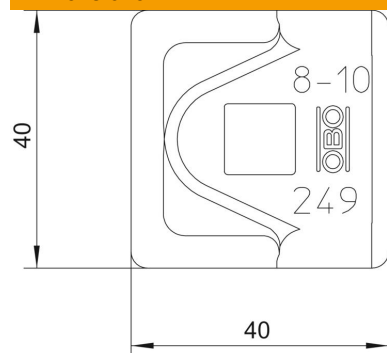

Teknisk datablad

Hurtigt forbindelse, øverste del Rd 8-10 mm

Artikelnummer: 5311530

- Til rundlederfastgørelse RD 8-10
- Eget til M10-skruer

Cu Kobber

Stamdata

Artikelnummer	5311530
Type	249 8-10 CU-OT
Betegnelse 1	Snapklemmer
Betegnelse 2	Overdel
Producent	OBO
Dimension	40x40mm
Materiale	Kobber
Mindste SA-enhed	100
Mængdeenhed	Stykke
Vægt	3,58 kg
Vægtenhed	kg/100 par

Teknisk datablad

Hurtigt forbindelse, øverste del Rd 8-10 mm

Artikelnummer: 5311530

Dimensioner

Mål A 40 mm

Teknisk data

Pasning Rd 8-10 mm