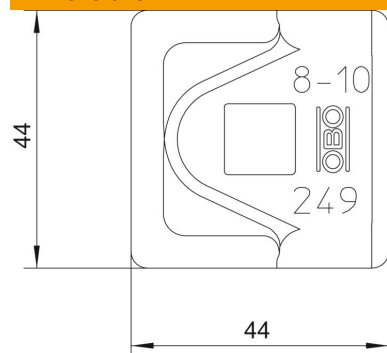

## Stamdata

Artikelnummer	5311585
Type	249 8-10 ALU-OT
Betegnelse 1	Snapklemmer
Betegnelse 2	RD 8-10 på aluminiumstel
Producent	OBO
Dimension	44x44mm
Materiale	Aluminium
Mindste SA-enhed	100
Mængdeenhed	Stykke
Vægt	2,1 kg
Vægtenhed	kg/100 par

# Teknisk datablad

Hurtigt forbindelse, øverste del Rd 8-10 mm

Artikelnummer: 5311585

## Dimensioner

Mål A	44 mm
-------	-------

## Teknisk data

Fastgørelsesskruens type	Øvrige
Pasning	Rd 8-10 mm