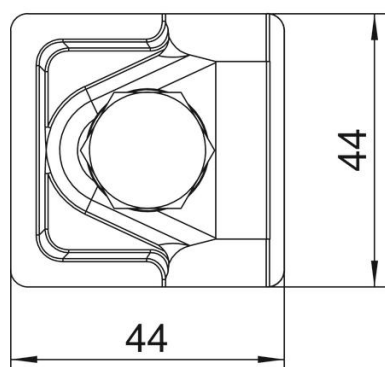

Alu Aluminium

Stamdata

Artikelnummer	5311519
Type	249 8-10 ALU
Betegnelse 1	Snapklemmer
Betegnelse 2	Vario
Producent	OBO
Dimension	44x44mm
Materiale	Aluminium
Mindste SA-enhed	30
Mængdeenhed	Stykke
Vægt	6,6 kg
Vægtenhed	kg/100 par

Teknisk datablad

Vario-snapklemme ALU

Artikelnummer: 5311519

Dimensioner

Mål A 44 mm

Teknisk data

Fastgørelsesskruens type	Sekskantskrue
Forbindelsestype	Multiforbindelsesklemme
Lynstrømsbæreevne	H/100 kA
Egnet til forbindelse	Rundleder Rd 8-10 / Rd 8-10
Pasning	Rd 8-10 mm
Rundlederdiameter leder 1 maks.	10 mm
Rundlederdiameter leder 1 min.	8 mm
Rundlederdiameter leder 2 maks.	10 mm
Rundlederdiameter leder 2 min.	8 mm
Skilleplade	Nej