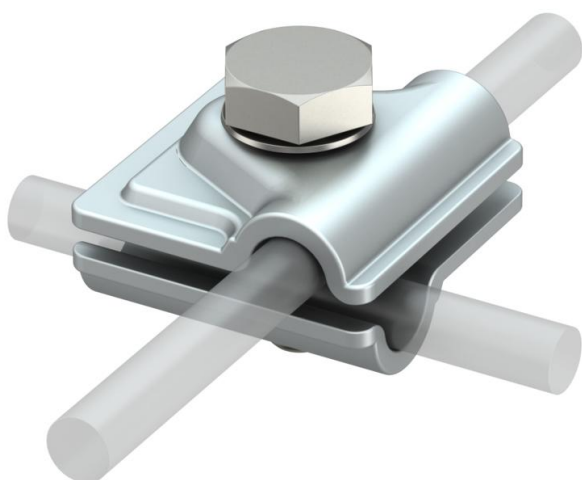

Teknisk datablad

Vario-snapklemme ALU

Artikelnummer: 5311519

- Til T-, kryds- og parallelforbindelser
- Hurtig montering ved hjælp af en skrue M10 x 30 af rustfrit stål
- Opfylder kravene iht. VDE 0185-305 (IEC 62305)

Alu Aluminium

Stamdata

Artikelnummer	5311519
Type	249 8-10 ALU
Betegnelse 1	Snapklemmer
Betegnelse 2	Vario
Producent	OBO
Dimension	44x44mm
Materiale	Aluminium
Mindste SA-enhed	30
Mængdeenhed	Stykke
Vægt	6,6 kg
Vægtenhed	kg/100 par

Teknisk datablad

Vario-snapklemme ALU

Artikelnummer: 5311519

Dimensioner

Mål A 44 mm

Teknisk data

Fastgørelsesskruens type	Sekskantskrue
Forbindelsestype	Multiforbindelsesklemme
Lynstrømsbæreevne	H/100 kA
Egnet til forbindelse	Rundleder Rd 8-10 / Rd 8-10
Pasning	Rd 8-10 mm
Rundlederdiameter leder 1 maks.	10 mm
Rundlederdiameter leder 1 min.	8 mm
Rundlederdiameter leder 2 maks.	10 mm
Rundlederdiameter leder 2 min.	8 mm
Skilleplade	Nej