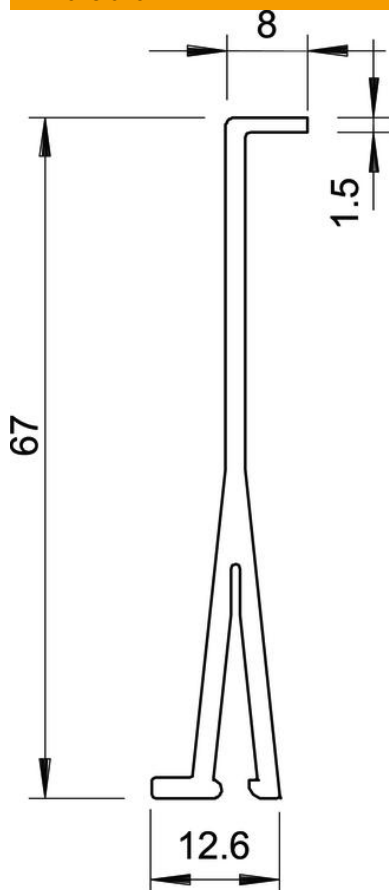

Teknisk datablad

Skillevæg til WDK-kanaler, kanalhøjde 80 mm

Artikelnummer: 6026982

Skillevæg til opdeling af WDK-kanaler med kanalhøjde 80 mm til installations af forskellige spændingsniveauer.

Skillevæggene sættes på bundskinnerne.

PVC PVC

Stamdata

Artikelnummer	6026982
Type	2371 80
Betegnelse 1	Delespor
Producent	OBO
Dimension	80x2000mm
Farve	lysgrå; RAL 7035
Materiale	PVC
Mindste SA-enhed	2
Mængdeenhed	Meter
Vægt	33 kg
Vægtenhed	kg/100 styk

Teknisk datablad

Skillevæg til WDK-kanaler, kanalhøjde 80 mm

Artikelnummer: 6026982

Dimensioner

Længde	2.000 mm
Bredde	12,6 mm
Højde	67 mm

Teknisk data

Udførelse	Enkelt
Fastgørelsesmåde	stikbar
Halogenfri	Nej
Kanaldybde	80 mm
Kapslingsklasse	IP30
Beskyttelsesgrad IK-kode	IK04
selvslukkende	Ja
Temperaturanvendelsesområde maks.	60 °C
Temperaturanvendelsesområde min.	-5 °C