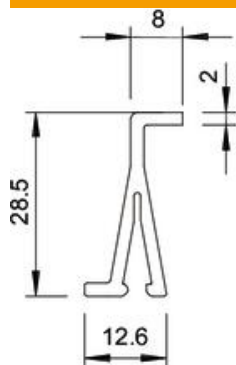

# Teknisk datablad

Skillevæg til WDK-kanaler, kanalhøjde 40 mm

Artikelnummer: 6023096

Skillevæg til opdeling af WDK-kanaler med kanalhøjde 40 mm og forskellige ISS-installationssøjler til installations af forskellige spændingsniveauer. Skillevæggene sættes på bundskinnerne.

## Stamdata

Artikelnummer	6023096
Type	2371 40
Betegnelse 1	Delespor
Producent	OBO
Dimension	40x2000mm
Farve	lysgrå; RAL 7035
Materiale	PVC
Mindste SA-enhed	2
Mængdeenhed	Meter
Vægt	13,5 kg
Vægtenhed	kg/100 styk

# Teknisk datablad

Skillevæg til WDK-kanaler, kanalhøjde 40 mm

Artikelnummer: 6023096

## Dimensioner

Længde	2.000 mm
Bredde	12,6 mm
Højde	28,5 mm