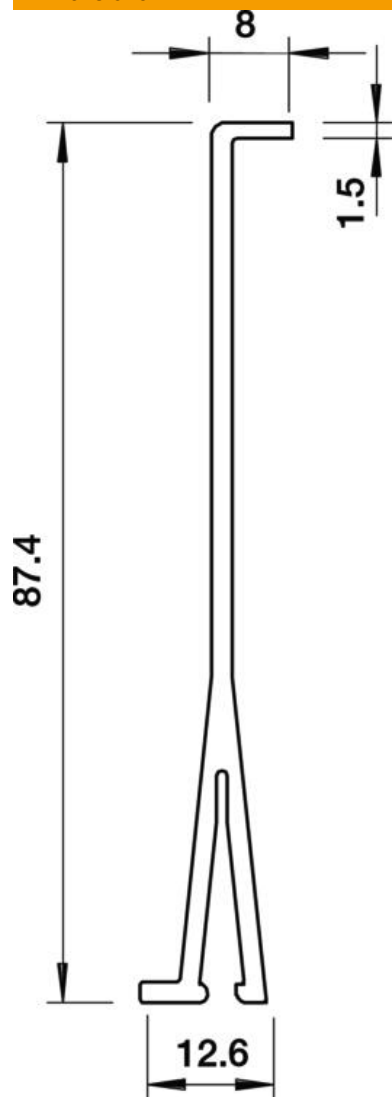

Teknisk datablad

Skillevæg til WDK-kanaler, kanalhøjde 100 mm

Artikelnummer: 6026990

Skillevæg til opdeling af WDK-kanaler med kanalhøjde 100 mm til installations af forskellige spændingsniveauer. Skillevæggene sættes på bundskinnerne.

PVC PVC

Stamdata

Artikelnummer	6026990
Type	2371 100
Betegnelse 1	Delespor
Producent	OBO
Dimension	100x2000mm
Farve	lysgrå; RAL 7035
Materiale	PVC
Mindste SA-enhed	2
Mængdeenhed	Meter
Vægt	40 kg
Vægtenhed	kg/100 styk

Teknisk datablad

Skillevæg til WDK-kanaler, kanalhøjde 100 mm

Artikelnummer: 6026990

Dimensioner

Længde	2.000 mm
Bredde	12,6 mm
Højde	87,4 mm

Teknisk datablad

Skillevæg til WDK-kanaler, kanalhøjde 100 mm

Artikelnummer: 6026990