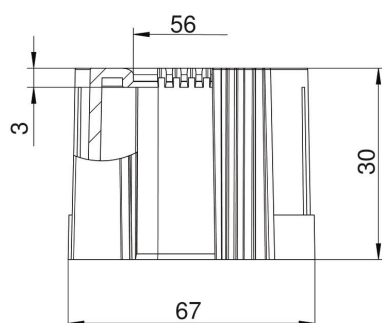

# Teknisk datablad

Endemuffe til rør, kan deles, metrisk, sort

Artikelnummer: 2047995

Delelig endemuffe til rør til påsætning på metriske elinstallationsrør.

Den delelige rørenden kan anvendes til reparationer af eksisterende installationer i overensstemmelse med reglerne. Det er ikke nødvendigt at frakoble kablet, hvilket sikrer hurtig montering.

## Stamdata

Artikelnummer	2047995
Type	129 TB M63 SW
Betegnelse 1	Endemuffe til rør, kan deles
Betegnelse 2	Metrisk
Producent	OBO
Dimension	M63
Farve	Sort
Materiale	Polyethylen
Mindste SA-enhed	20
Mængdeenhed	Stykke
Vægt	1,14 kg
Vægtenhed	kg/100 par

# Teknisk datablad

Endemuffe til rør, kan deles, metrisk, sort

Artikelnummer: 2047995

## Dimensioner

Mål D1	67 mm
Mål D2	56 mm
Mål L1	30 mm
Mål L2	3 mm