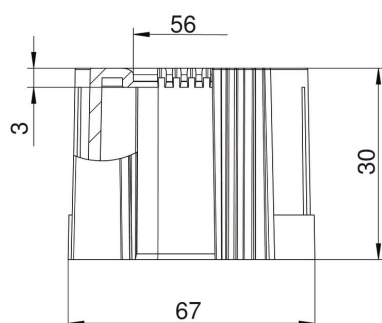

### Stamdata

Artikelnummer	2047898
Type	129 TB M63
Betegnelse 1	Endemuffe til rør, kan deles
Betegnelse 2	Metrisk
Producent	OBO
Dimension	M63
Farve	lysgrå; RAL 7035
Materiale	Polyethylen
Mindste SA-enhed	20
Mængdeenhed	Stykke
Vægt	1,14 kg
Vægtenhed	kg/100 par

# Teknisk datablad

Endemuffe til rør, kan deles, metrisk, lysegrå

Artikelnummer: 2047898

## Dimensioner

Mål D1	67 mm
Mål D2	56 mm
Mål L1	30 mm
Mål L2	3 mm

## Teknisk data

Udførelse	Stik
til rørdiameter	63 mm
Størrelse	M63
Halogenfri	Ja
Overflade børstet	Nej
Overflade poleret	Nej