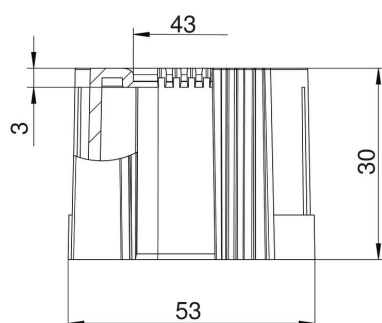

Teknisk datablad

Endemuffe til rør, kan deles, metrisk, sort

Artikelnummer: 2047987

Delelig endemuffe til rør til påsætning på metriske elinstallationsrør.

Den delelige rørenden kan anvendes til reparationer af eksisterende installationer i overensstemmelse med reglerne. Det er ikke nødvendigt at frakoble kablet, hvilket sikrer hurtig montering.

PE Polyethylen

Stamdata

Artikelnummer	2047987
Type	129 TB M50 SW
Betegnelse 1	Endemuffe til rør, kan deles
Betegnelse 2	Metrisk
Producent	OBO
Dimension	M50
Farve	Sort
Materiale	Polyethylen
Mindste SA-enhed	30
Mængdeenhed	Stykke
Vægt	0,935 kg
Vægtenhed	kg/100 par

Teknisk datablad

Endemuffe til rør, kan deles, metrisk, sort

Artikelnummer: 2047987

Dimensioner

Mål D1	53 mm
Mål D2	43 mm
Mål L1	30 mm
Mål L2	3 mm

Teknisk data

Udførelse	Stik
til rørdiameter	50 mm
Størrelse	M50
Halogenfri	Ja
Overflade børstet	Nej
Overflade poleret	Nej