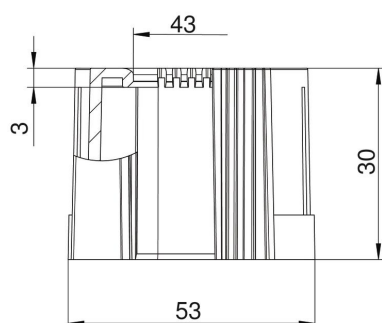

### Stamdata

Artikelnummer	2047890
Type	129 TB M50
Betegnelse 1	Endemuffe til rør, kan deles
Betegnelse 2	Metrisk
Producent	OBO
Dimension	M50
Farve	lysgrå; RAL 7035
Materiale	Polyethylen
Mindste SA-enhed	30
Mængdeenhed	Stykke
Vægt	0,935 kg
Vægtenhed	kg/100 par

# Teknisk datablad

Endemuffe til rør, kan deles, metrisk, lysegrå

Artikelnummer: 2047890

## Dimensioner

Mål D1	53 mm
Mål D2	43 mm
Mål L1	30 mm
Mål L2	3 mm

## Teknisk data

Udførelse	Stik
til rørdiameter	50 mm
Størrelse	M50
Halogenfri	Ja
Overflade børstet	Nej
Overflade poleret	Nej