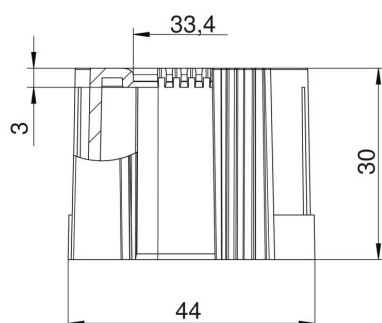

# Teknisk datablad

Endemuffe til rør, kan deles, metrisk, sort

Artikelnummer: 2047979

Delelig endemuffe til rør til påsætning på metriske elinstallationsrør.

Den delelige rørenden kan anvendes til reparationer af eksisterende installationer i overensstemmelse med reglerne. Det er ikke nødvendigt at frakoble kablet, hvilket sikrer hurtig montering.

## Stamdata

Artikelnummer	2047979
Type	129 TB M40 SW
Betegnelse 1	Endemuffe til rør, kan deles
Betegnelse 2	Metrisk
Producent	OBO
Dimension	M40
Farve	Sort
Materiale	Polyethylen
Mindste SA-enhed	30
Mængdeenhed	Stykke
Vægt	0,79 kg
Vægtenhed	kg/100 par

# Teknisk datablad

Endemuffe til rør, kan deles, metrisk, sort

Artikelnummer: 2047979

## Dimensioner

Mål D1	44 mm
Mål D2	33,4 mm
Mål L1	30 mm
Mål L2	3 mm