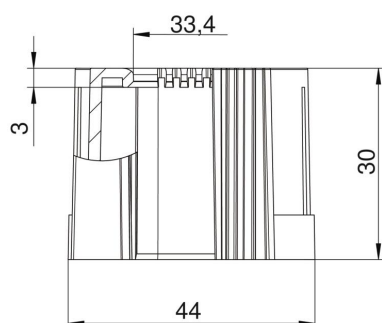

Teknisk datablad

Endemuffe til rør, kan deles, metrisk, lysegrå

Artikelnummer: 2047863

Delelig endemuffe til rør til påsætning på metriske elinstallationsrør.

Den delelige rørenden kan anvendes til reparationer af eksisterende installationer i overensstemmelse med reglerne. Det er ikke nødvendigt at frakoble kablet, hvilket sikrer hurtig montering.

PE Polyethylen

Stamdata

Artikelnummer	2047863
Type	129 TB M40
Betegnelse 1	Endemuffe til rør, kan deles
Betegnelse 2	Metrisk
Producent	OBO
Dimension	M40
Farve	lysegrå; RAL 7035
Materiale	Polyethylen
Mindste SA-enhed	30
Mængdeenhed	Stykke
Vægt	0,79 kg
Vægtenhed	kg/100 par

Teknisk datablad

Endemuffe til rør, kan deles, metrisk, lysegrå

Artikelnummer: 2047863

Dimensioner

Mål D1	44 mm
Mål D2	33,4 mm
Mål L1	30 mm
Mål L2	3 mm

Teknisk data

Udførelse	Stik
til rørdiameter	40 mm
Størrelse	M40
Halogenfri	Ja
Overflade børstet	Nej
Overflade poleret	Nej