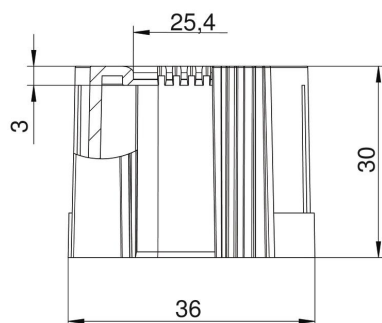

# Teknisk datablad

Endemuffe til rør, kan deles, metrisk, sort

Artikelnummer: 2047971

Delelig endemuffe til rør til påsætning på metriske elinstallationsrør.

Den delelige rørenden kan anvendes til reparationer af eksisterende installationer i overensstemmelse med reglerne. Det er ikke nødvendigt at frakoble kablet, hvilket sikrer hurtig montering.

## Stamdata

Artikelnummer	2047971
Type	129 TB M32 SW
Betegnelse 1	Endemuffe til rør, kan deles
Betegnelse 2	Metrisk
Producent	OBO
Dimension	M32
Farve	Sort
Materiale	Polyethylen
Mindste SA-enhed	50
Mængdeenhed	Stykke
Vægt	0,656 kg
Vægtenhed	kg/100 par

# Teknisk datablad

Endemuffe til rør, kan deles, metrisk, sort

Artikelnummer: 2047971

## Dimensioner

Mål D1	36 mm
Mål D2	25,4 mm
Mål L1	30 mm
Mål L2	3 mm