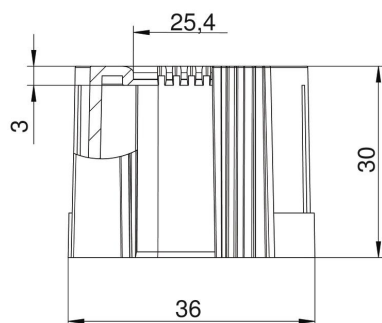

Teknisk datablad

Endemuffe til rør, kan deles, metrisk, lysegrå

Artikelnummer: 2047855

Delelig endemuffe til rør til påsætning på metriske elinstallationsrør.

Den delelige rørenden kan anvendes til reparationer af eksisterende installationer i overensstemmelse med reglerne. Det er ikke nødvendigt at frakoble kablet, hvilket sikrer hurtig montering.

PE Polyethylen

Stamdata

Artikelnummer	2047855
Type	129 TB M32
Betegnelse 1	Endemuffe til rør, kan deles
Betegnelse 2	Metrisk
Producent	OBO
Dimension	M32
Farve	lysgrå; RAL 7035
Materiale	Polyethylen
Mindste SA-enhed	50
Mængdeenhed	Stykke
Vægt	0,656 kg
Vægtenhed	kg/100 par

Teknisk datablad

Endemuffe til rør, kan deles, metrisk, lysegrå

Artikelnummer: 2047855

Dimensioner

Mål D1	36 mm
Mål D2	25,4 mm
Mål L1	30 mm
Mål L2	3 mm

Teknisk data

Udførelse	Stik
til rørdiameter	32 mm
Størrelse	M32
Halogenfri	Ja
Overflade børstet	Nej
Overflade poleret	Nej