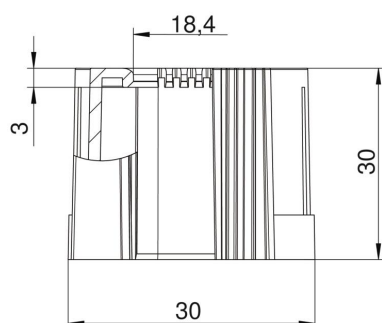

# Teknisk datablad

Endemuffe til rør, kan deles, metrisk, sort

Artikelnummer: 2047952

Delelig endemuffe til rør til påsætning på metriske elinstallationsrør.

Den delelige rørenden kan anvendes til reparationer af eksisterende installationer i overensstemmelse med reglerne. Det er ikke nødvendigt at frakoble kablet, hvilket sikrer hurtig montering.

## Stamdata

Artikelnummer	2047952
Type	129 TB M25 SW
Betegnelse 1	Endemuffe til rør, kan deles
Betegnelse 2	Metrisk
Producent	OBO
Dimension	M25
Farve	Sort
Materiale	Polyethylen
Mindste SA-enhed	50
Mængdeenhed	Stykke
Vægt	0,5 kg
Vægtenhed	kg/100 par

# Teknisk datablad

Endemuffe til rør, kan deles, metrisk, sort

Artikelnummer: 2047952

## Dimensioner

Mål D1	30 mm
Mål D2	18,4 mm
Mål L1	30 mm
Mål L2	3 mm