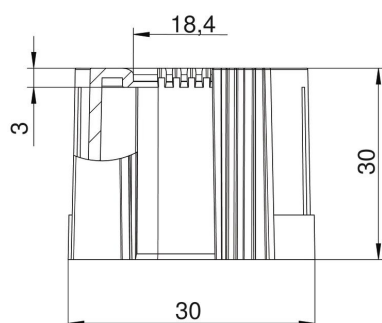

Teknisk datablad

Endemuffe til rør, kan deles, metrisk, lysegrå

Artikelnummer: 2047839

Delelig endemuffe til rør til påsætning på metriske elinstallationsrør.

Den delelige rørenden kan anvendes til reparationer af eksisterende installationer i overensstemmelse med reglerne. Det er ikke nødvendigt at frakoble kablet, hvilket sikrer hurtig montering.

PE Polyethylen

Stamdata

Artikelnummer	2047839
Type	129 TB M25
Betegnelse 1	Endemuffe til rør, kan deles
Betegnelse 2	Metrisk
Producent	OBO
Dimension	M25
Farve	lysgrå; RAL 7035
Materiale	Polyethylen
Mindste SA-enhed	50
Mængdeenhed	Stykke
Vægt	0,5 kg
Vægtenhed	kg/100 par

Teknisk datablad

Endemuffe til rør, kan deles, metrisk, lysegrå

Artikelnummer: 2047839

Dimensioner

Mål D1	30 mm
Mål D2	18,4 mm
Mål L1	30 mm
Mål L2	3 mm

Teknisk data

Udførelse	Stik
til rørdiameter	25 mm
Størrelse	M25
Halogenfri	Ja
Overflade børstet	Nej
Overflade poleret	Nej