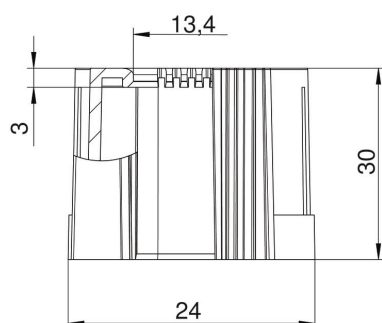

Teknisk datablad

Endemuffe til rør, kan deles, metrisk, sort

Artikelnummer: 2047944

Delelig endemuffe til rør til påsætning på metriske elinstallationsrør.

Den delelige rørenden kan anvendes til reparationer af eksisterende installationer i overensstemmelse med reglerne. Det er ikke nødvendigt at frakoble kablet, hvilket sikrer hurtig montering.

PE Polyethylen

Stamdata

| | |
|------------------|------------------------------|
| Artikelnummer | 2047944 |
| Type | 129 TB M20 SW |
| Betegnelse 1 | Endemuffe til rør, kan deles |
| Betegnelse 2 | Metrisk |
| Producent | OBO |
| Dimension | M20 |
| Farve | Sort |
| Materiale | Polyethylen |
| Mindste SA-enhed | 50 |
| Mængdeenhed | Stykke |
| Vægt | 0,44 kg |
| Vægtenhed | kg/100 par |

Teknisk datablad

Endemuffe til rør, kan deles, metrisk, sort

Artikelnummer: 2047944

Dimensioner

| | |
|--------|---------|
| Mål D1 | 24 mm |
| Mål D2 | 13,4 mm |
| Mål L1 | 30 mm |
| Mål L2 | 3 mm |

Teknisk data

| | |
|-------------------|-------|
| Udførelse | Stik |
| til rørdiameter | 20 mm |
| Størrelse | M20 |
| Halogenfri | Ja |
| Overflade børstet | Nej |
| Overflade poleret | Nej |