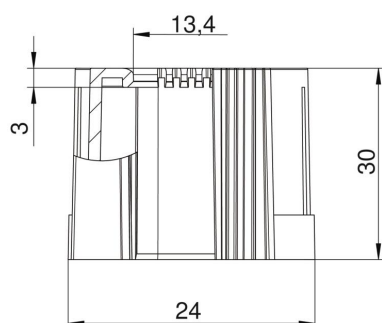

Teknisk datablad

Endemuffe til rør, kan deles, metrisk, lysegrå

Artikelnummer: 2047831

Delelig endemuffe til rør til påsætning på metriske elinstallationsrør.

Den delelige rørenden kan anvendes til reparationer af eksisterende installationer i overensstemmelse med reglerne. Det er ikke nødvendigt at frakoble kablet, hvilket sikrer hurtig montering.

PE Polyethylen

Stamdata

Artikelnummer	2047831
Type	129 TB M20
Betegnelse 1	Endemuffe til rør, kan deles
Betegnelse 2	Metrisk
Producent	OBO
Dimension	M20
Farve	lysgrå; RAL 7035
Materiale	Polyethylen
Mindste SA-enhed	50
Mængdeenhed	Stykke
Vægt	0,44 kg
Vægtenhed	kg/100 par

Teknisk datablad

Endemuffe til rør, kan deles, metrisk, lysegrå

Artikelnummer: 2047831

Dimensioner

Mål D1	24 mm
Mål D2	13,4 mm
Mål L1	30 mm
Mål L2	3 mm

Teknisk data

Udførelse	Stik
til rørdiameter	20 mm
Størrelse	M20
Halogenfri	Ja
Overflade børstet	Nej
Overflade poleret	Nej