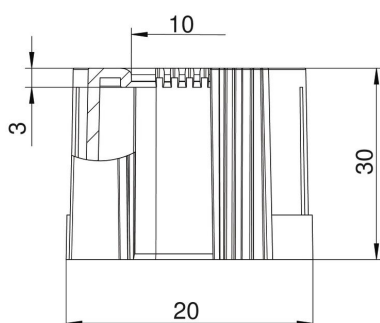

Teknisk datablad

Endemuffe til rør, kan deles, sort

Artikelnummer: 2047936

Delelig endemuffe til rør til påsætning på metriske elinstallationsrør.

Den delelige rørenden kan anvendes til reparationer af eksisterende installationer i overensstemmelse med reglerne. Det er ikke nødvendigt at frakoble kablet, hvilket sikrer hurtig montering.

PE Polyethylen

Stamdata

| | |
|------------------|------------------------------|
| Artikelnummer | 2047936 |
| Type | 129 TB M16 SW |
| Betegnelse 1 | Endemuffe til rør, kan deles |
| Betegnelse 2 | Metrisk |
| Producent | OBO |
| Dimension | M16 |
| Farve | Sort |
| Materiale | Polyethylen |
| Mindste SA-enhed | 50 |
| Mængdeenhed | Stykke |
| Vægt | 0,4 kg |
| Vægtenhed | kg/100 par |

Teknisk datablad

Endemuffe til rør, kan deles, sort

Artikelnummer: 2047936

Dimensioner

| | |
|--------|-------|
| Mål D1 | 20 mm |
| Mål D2 | 10 mm |
| Mål L1 | 30 mm |
| Mål L2 | 3 mm |

Teknisk data

| | |
|-------------------|-------|
| Udførelse | Stik |
| til rørdiameter | 16 mm |
| Størrelse | M16 |
| Halogenfri | Ja |
| Overflade børstet | Nej |
| Overflade poleret | Nej |