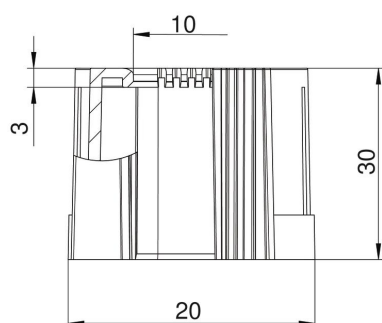

## Endemuffe til rør, kan deles, metrisk, lysegrå

Artikelnummer: 2047812

Delelig endemuffe til rør til påsætning på metriske elinstallationsrør.

Den delelige rørenden kan anvendes til reparationer af eksisterende installationer i overensstemmelse med reglerne. Det er ikke nødvendigt at frakoble kablet, hvilket sikrer hurtig montering.

### Stamdata

Artikelnummer	2047812
Type	129 TB M16
Betegnelse 1	Endemuffe til rør, kan deles
Betegnelse 2	Metrisk
Producent	OBO
Dimension	M16
Farve	lysegrå; RAL 7035
Materiale	Polyethylen
Mindste SA-enhed	50
Mængdeenhed	Stykke
Vægt	0,4 kg
Vægtenhed	kg/100 par

# Teknisk datablad

Endemuffe til rør, kan deles, metrisk, lysegrå

Artikelnummer: 2047812

## Dimensioner

Mål D1	20 mm
Mål D2	10 mm
Mål L1	30 mm
Mål L2	3 mm