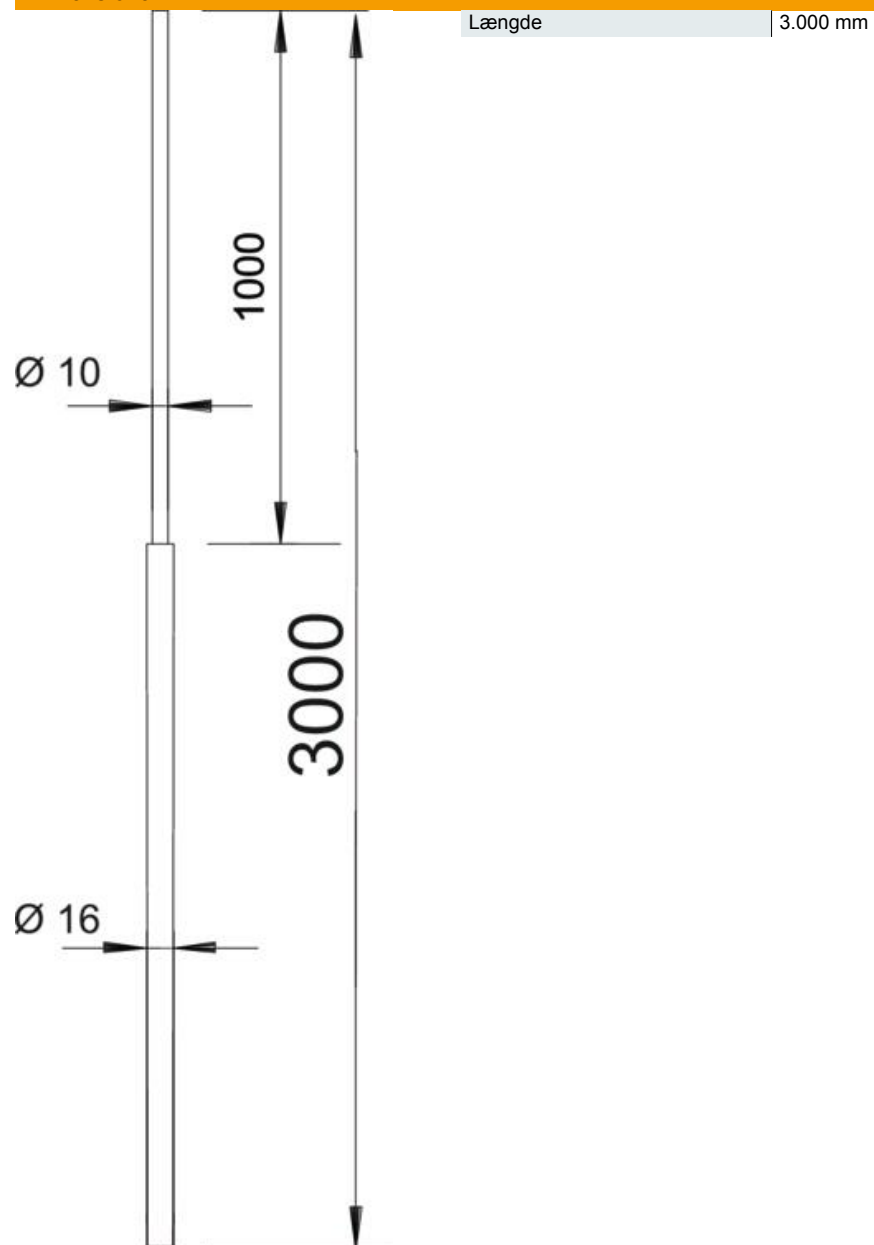

## Indsnævret rør-opfanger

Artikelnummer: 5401989

- Eget til vindbelastning iht. eurokode 1: DIN EN 1991-1-4
- Fra en fri længde på >2,5 m anbefales en ekstra fastgørelse f.eks. isolerede afstandsholdere
- Sidste meter indsnævret fra Ø 16 mm til Ø 10 mm, materiale: AlMgSi
- Passer til fodsyst. FangFix

### Stamdata

|                  |            |
|------------------|------------|
| Artikelnummer    | 5401989    |
| Betegnelse 1     | Opfanger   |
| Betegnelse 2     | Indsnævret |
| Producent        | OBO        |
| Dimension        | 3000mm     |
| Materiale        | Aluminium  |
| Mindste SA-enhed | 1          |
| Mængdeenhed      | Stykke     |
| Vægt             | 79 kg      |
| Vægtenhed        | kg/100 par |

# Teknisk datablad

Indsnævret rør-opfanger

Artikelnummer: 5401989

## Dimensioner