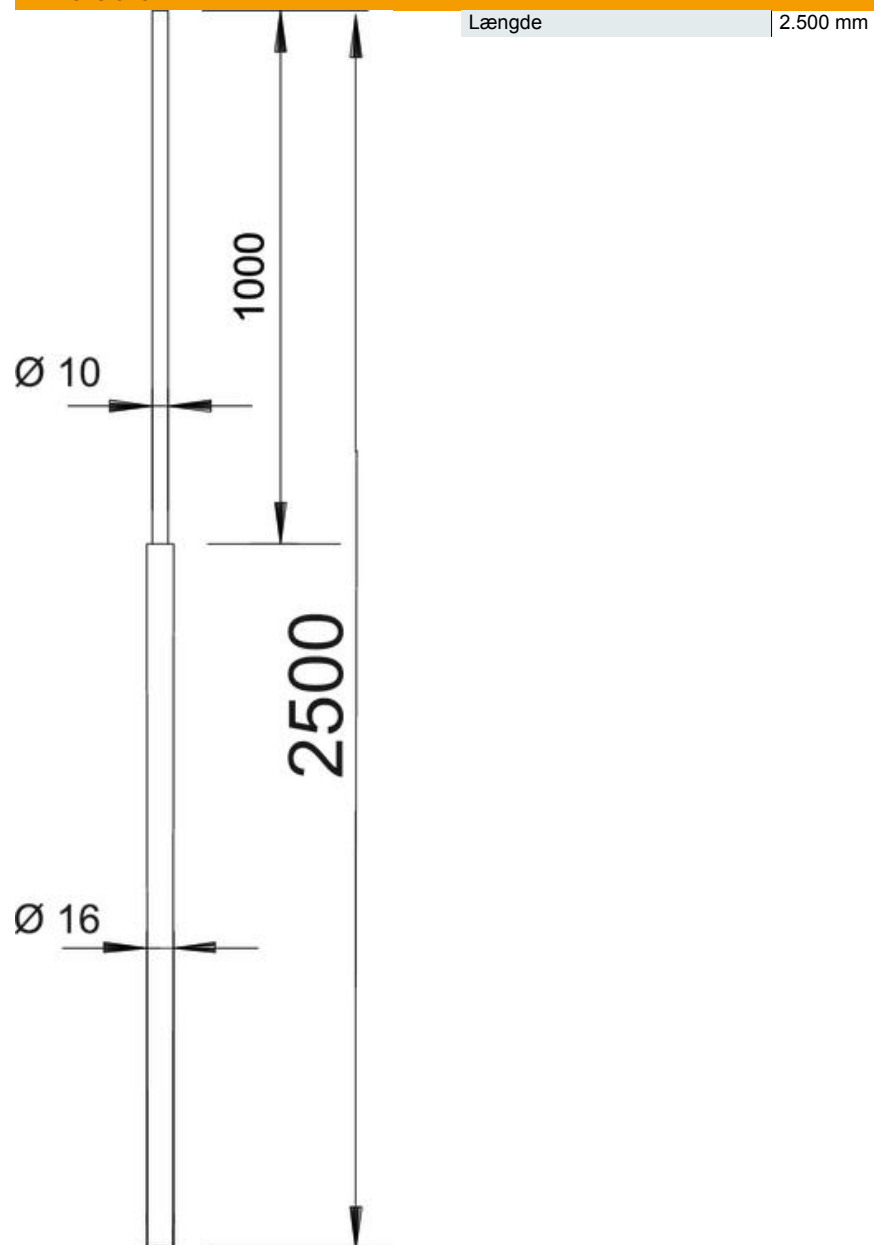

Teknisk datablad

Indsnævret rør-opfanger

Artikelnummer: 5401986

- Eget til vindbelastning iht. eurokode 1: DIN EN 1991-1-4
- Fra en fri længde på >2,5 m anbefales en ekstra fastgørelse f.eks. isolerede afstandsholdere
- Sidste meter indsnævret fra Ø 16 mm til Ø 10 mm, materiale: AlMgSi
- Passer til fodsyst. FangFix

Alu Aluminium

Stamdata

Artikelnummer	5401986
Betegnelse 1	Opfanger
Betegnelse 2	Indsnævret
Producent	OBO
Dimension	2500mm
Materiale	Aluminium
Mindste SA-enhed	1
Mængdeenhed	Stykke
Vægt	64 kg
Vægtenhed	kg/100 par

Teknisk datablad

Indsnævret rør-opfanger

Artikelnummer: 5401986

Dimensioner

Teknisk datablad

Indsnævret rør-opfanger

Artikelnummer: 5401986

Teknisk data

Tilslutning	Rundledere
Udførelse	Opfanger indsnævret
Højspændingsfast isoleret model	Nej
Nominal størrelse Ø	10/16 mm