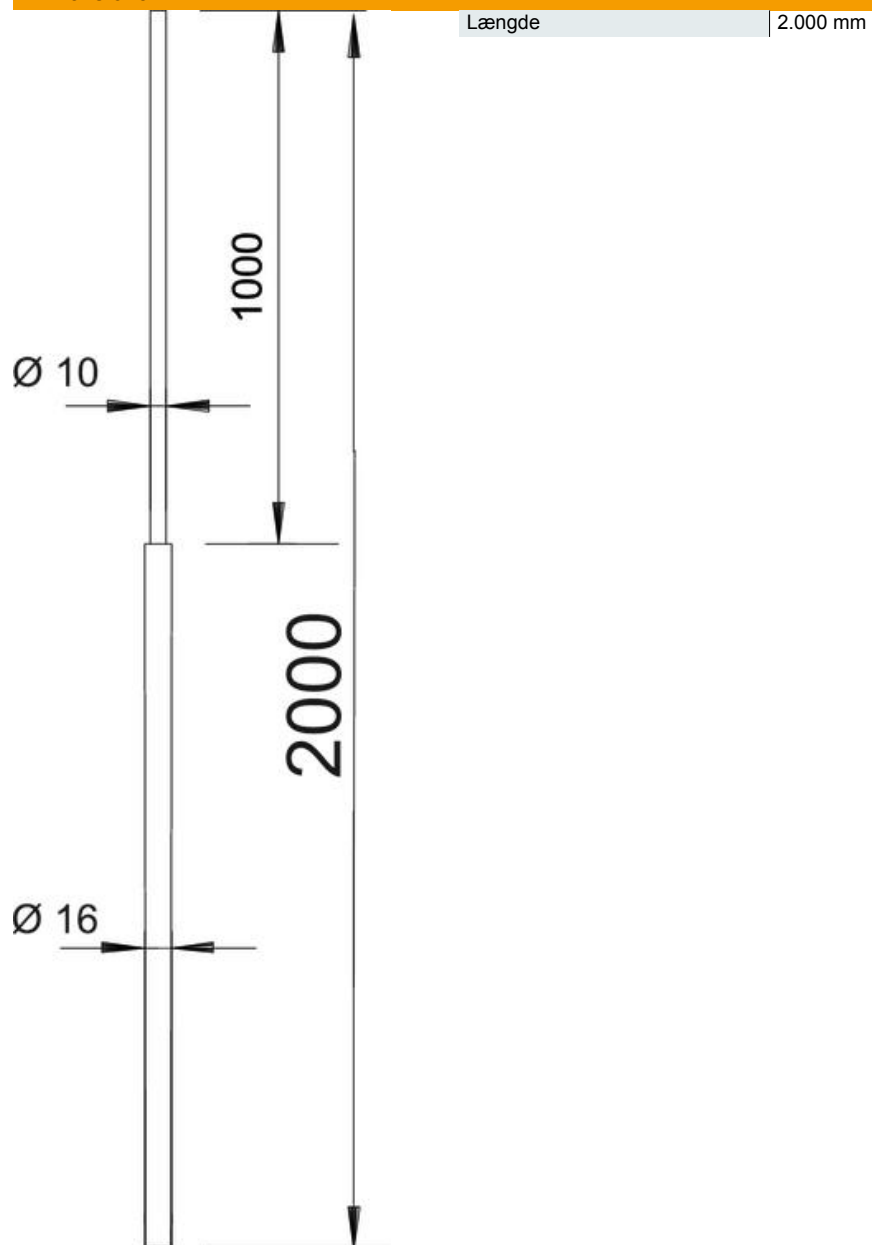

Teknisk datablad

Indsnævret rør-opfanger

Artikelnummer: 5401983

- Eget til vindbelastning iht. eurokode 1: DIN EN 1991-1-4
- Fra en fri længde på >2,5 m anbefales en ekstra fastgørelse f.eks. isolerede afstandsholdere
- Sidste meter indsnævret fra Ø 16 mm til Ø 10 mm, materiale: AlMgSi
- Passer til fodsysteem FangFix

Alu Aluminium

Stamdata

Artikelnummer	5401983
Betegnelse 1	Opfanger
Betegnelse 2	Indsnævret
Producent	OBO
Dimension	2000mm
Materiale	Aluminium
Mindste SA-enhed	1
Mængdeenhed	Stykke
Vægt	50 kg
Vægtenhed	kg/100 par

Teknisk datablad

Indsnævret rør-opfanger

Artikelnummer: 5401983

Dimensioner

Teknisk datablad

Indsnævret rør-opfanger

Artikelnummer: 5401983

Teknisk data

Tilslutning	Rundledere
Udførelse	Opfanger indsnævret
Højspændingsfast isoleret model	Nej
Nominal størrelse Ø	10/16 mm