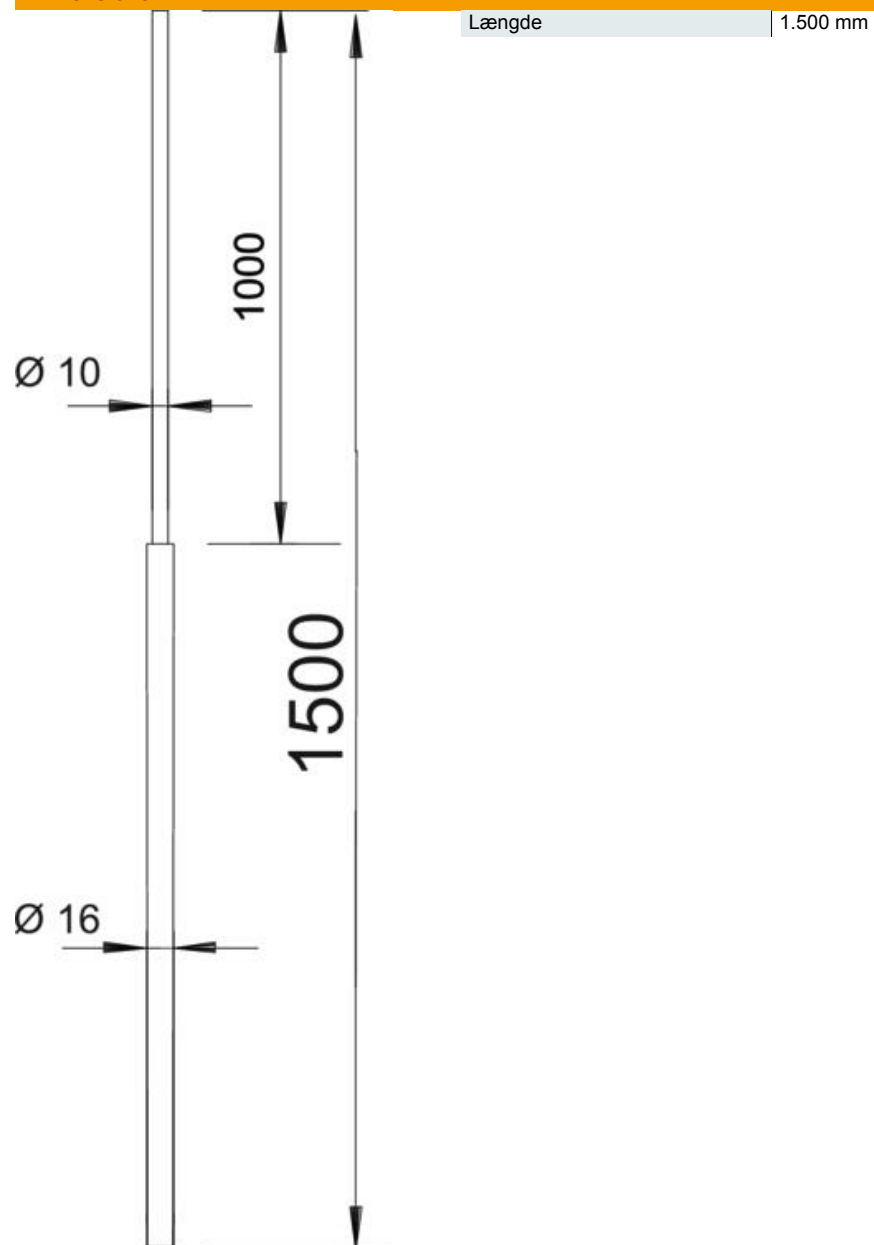

Teknisk datablad

Indsnævret rør-opfanger

Artikelnummer: 5401980

- Eget til vindbelastning iht. eurokode 1: DIN EN 1991-1-4
- Fra en fri længde på >2,5 m anbefales en ekstra fastgørelse f.eks. isolerede afstandsholdere
- Sidste meter indsnævret fra Ø 16 mm til Ø 10 mm, materiale: AlMgSi
- Passer til fodsysteem FangFix

Alu Aluminium

Stamdata

Artikelnummer	5401980
Betegnelse 1	Opfanger
Betegnelse 2	Indsnævret
Producent	OBO
Dimension	1500mm
Materiale	Aluminium
Mindste SA-enhed	1
Mængdeenhed	Stykke
Vægt	38 kg
Vægtenhed	kg/100 par

Teknisk datablad

Indsnævret rør-opfanger

Artikelnummer: 5401980

Dimensioner

Teknisk datablad

Indsnævret rør-opfanger

Artikelnummer: 5401980

Teknisk data

Tilslutning	Rundledere
Udførelse	Opfanger indsnævret
Højspændingsfast isoleret model	Nej
Nominal størrelse Ø	10/16 mm