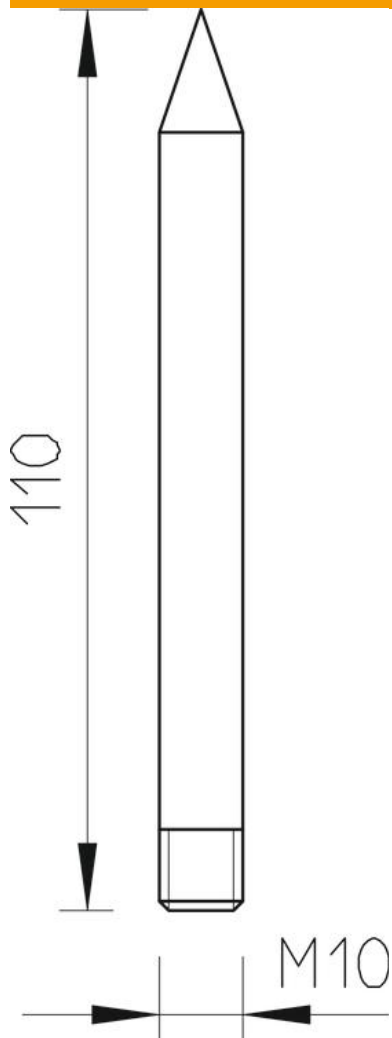

- Til påsætning på endestykke type 101 IES
- Med M10-gevind

Alu Aluminium

Stamdata

Artikelnummer	5408458
Betegnelse 1	Opfangerspids
Producent	OBO
Dimension	M10
Materiale	Aluminium
Mindste SA-enhed	10
Mængdeenhed	Stykke
Vægt	10 kg
Vægtenhed	kg/100 par

Teknisk datablad

Opfangerspids

Artikelnummer: 5408458

Dimensioner

Længde	110 mm
Mål L	110 mm

Teknisk data

Tilslutning	Rundledere
Udførelse	Opfangerspids