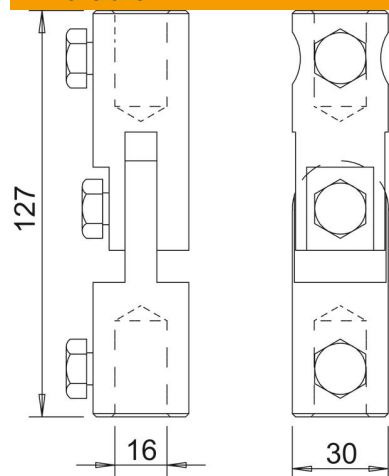

101/IW-M10: vægttilslutning

- Med indvendigt gevind M8
- Til montering af isoleringsstænger på konstruktioner eller vægge
- Med skruer M10 x 12

Alu Aluminium

Stamdata

Artikelnummer	5408630
Betegnelse 1	Ledbeslag
Betegnelse 2	til 16 mm GFK-stænger
Producent	OBO
Dimension	16mm
Materiale	Aluminium
Mindste SA-enhed	10
Mængdeenhed	Stykke
Vægt	32 kg
Vægtenhed	kg/100 par

Teknisk datablad

Ledbeslag

Artikelnummer: 5408630

Dimensioner

Længde	127 mm
Mål d min.	30 mm
Mål d Ø	16 mm
Mål L	127 mm

Teknisk data

Tilslutning	Rundledere
-------------	------------