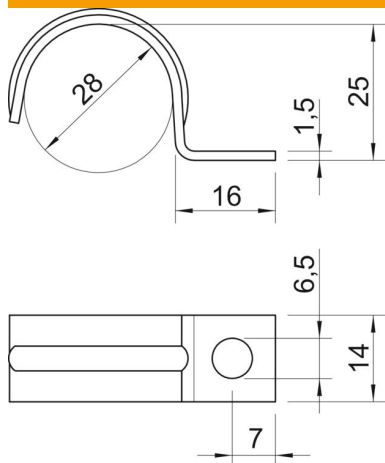

# Teknisk datablad

Kabelbøjle, 1015, middel

Artikelnummer: 1009362

Kabelbøjle med en laske til kabel og rør  
Flange fra str.

- St** Stål
- G** galvanisk forzinket

## Stamdata

Artikelnummer	1009362
Betegnelse 1	Kabelbøjle
Betegnelse 2	En laske
Producent	OBO
Dimension	28mm
Materiale	Stål
Overflade	galvanisk forzinket
Overfladestandard	EN ISO 19598 / EN ISO 4042
Mindste SA-enhed	100
Mængdeenhed	Stykke
Vægt	1,25 kg
Vægtenhed	kg/100 par
CO fodaftryk (GWP) fra vugge til port	0,0242 kg COe / 1 Styk

## Dimensioner

Længde	16 mm
Bredde	14 mm
Højde	25 mm
Mål A	7 mm
Mål b	14 mm
Mål D	28 mm
Mål H	25 mm
Mål L	16 mm

## Teknisk data

Afstand til væggen	Nej
Antal kabler/rør	1
Udførelse	En laske
Fastgørelsesmåde	Skruehul
til diameter	28
Egnet inden for brandbeskyttelsesområdet	Nej
Halogenfri	Ja
Plastindkapsling	Nej
Hulstørrelse	6,5 mm
Materialetykkelse	1,5 mm
Nominal diameter	28 mm
UV-beständig	Ja