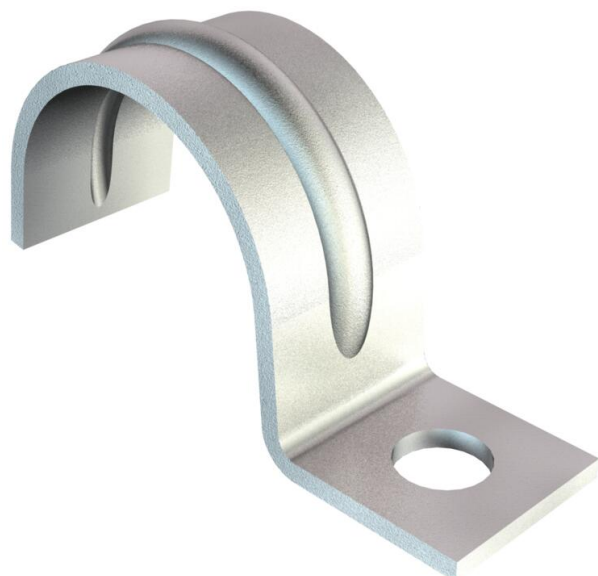

# Teknisk datablad

Kabelbøjle, 1015, middel

Artikelnummer: 1009362

Kabelbøjle med en laske til kabel og rør  
Flange fra str.

- St** Stål
- G** galvanisk forzinket

## Stamdata

Artikelnummer	1009362
Betegnelse 1	Kabelbøjle
Betegnelse 2	En laske
Producent	OBO
Dimension	28mm
Materiale	Stål
Overflade	galvanisk forzinket
Overfladestandard	EN ISO 19598 / EN ISO 4042
Mindste SA-enhed	100
Mængdeenhed	Stykke
Vægt	1,25 kg
Vægtenhed	kg/100 par
CO fodaftryk (GWP) fra vugge til port	0,0242 kg COe / 1 Styk

# Teknisk datablad

Kabelbøjle, 1015, middel

Artikelnummer: 1009362

## Teknisk data

Afstand til væggen	Nej
Antal kabler/rør	1
Udførelse	En laske
Fastgørelsesmåde	Skruehul
til diameter	28
Egnet inden for brandbeskyttelsesområdet	Nej
Halogenfri	Ja
Plastindkapsling	Nej
Hulstørrelse	6,5 mm
Materialetykkelse	1,5 mm
Nominal diameter	28 mm
UV-beständig	Ja